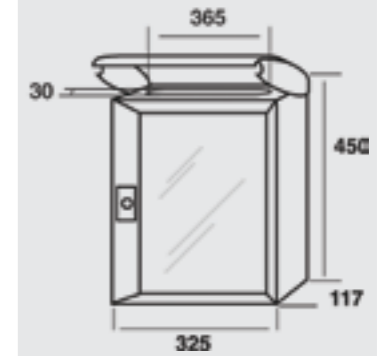

GARDEN 54

JOMA
QUALITY
GUARANTEE
MADE IN
SPAIN

> Diseñado para armonizar con todo tipo de entorno.
> Recubrimiento: Poliester, Zinc, Fosfato, Acero.
> Espesor de chapa: 0,7-1,2 mm.
> Colores inalterables al tiempo.

> Designed to match with any environment.
> Polyester powder coated, Zinc, Phosphate, Steel.
> Thickness of the plate: 0,7-1,2 mm.
> Colours unalterable through time.

COLORES / COLOURS P.7

IRIS 1000

JOMA
QUALITY
GUARANTEE
MADE IN
SPAIN

> Frontal compuesto por tapa de metacrilato personalizable.
> Front composed by methacrylate cover over customizable colour steel.

> Buzón de Periódicos P.X
> Newspaper Mailbox P.X

COLORES / COLOURS P.7