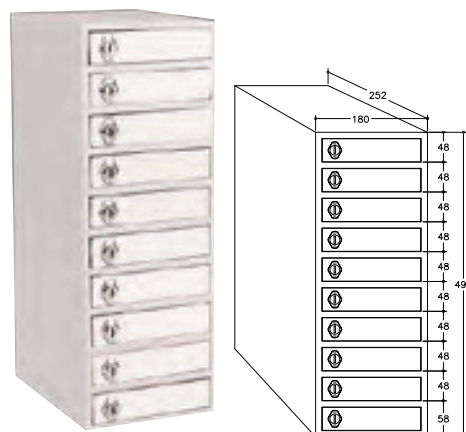

CASILLEROS

PARA ENTIDADES BANCARIAS

Se construyen en chapa de acero pintado en blanco.

Para empresas y entidades bancarias, disponemos de buzones y casilleros adecuados para dinero en efectivo, otros documentos y correspondencia.

Modelo Tesoro

Modelo Cheque

Modelo Cheque ciego

Ejemplo de Casilleros personalizados de acero inoxidable

Modelo	Cód.	€
Tesoro blanco (Grupos de 4)	70642	56,75
Cheque blanco (Grupos de 10)	70637	116,50
Cheque puerta ciega (Grupos de 10)	70635	116,50