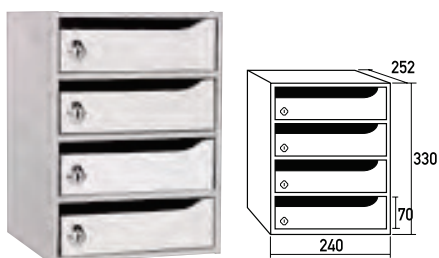

CASILLEROS

PARA ENTIDADES BANCARIAS

Se construyen en chapa de acero pintado en blanco.

Para empresas y entidades bancarias, disponemos de buzones y casilleros adecuados para dinero en efectivo, otros documentos y correspondencia.

Modelo Tesoro

Modelo Cheque

Modelo Cheque ciego

Ejemplo de Casilleros personalizados de acero inoxidable

Modelo	Cód.	€
Tesoro blanco (Grupos de 4)	70642	56,75
Cheque blanco (Grupos de 10)	70637	116,50
Cheque puerta ciega (Grupos de 10)	70635	116,50