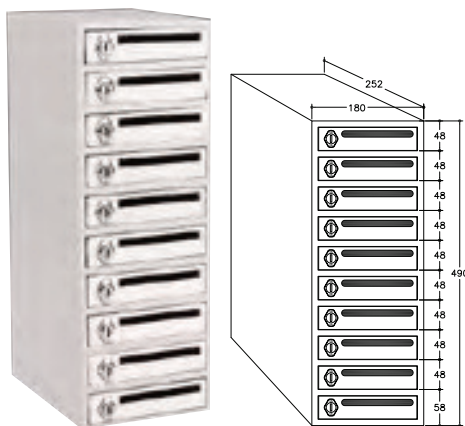

CASILLEROS

PARA ENTIDADES BANCARIAS

Se construyen en chapa de acero pintado en blanco.

Para empresas y entidades bancarias, disponemos de buzones y casilleros adecuados para dinero en efectivo, otros documentos y correspondencia.

Modelo Tesoro

Modelo Cheque

Modelo Cheque ciego

Ejemplo de Casilleros personalizados de acero inoxidable

Modelo	Cód.	€
Tesoro blanco (Grupos de 4)	70642	56,75
Cheque blanco (Grupos de 10)	70637	116,50
Cheque puerta ciega (Grupos de 10)	70635	116,50