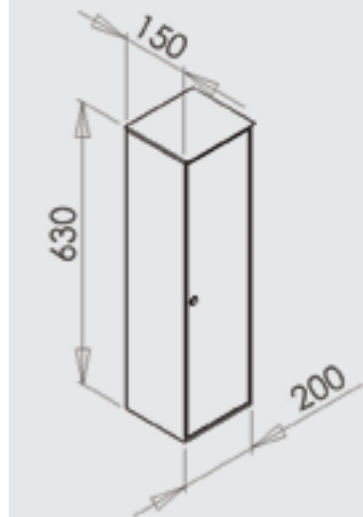

REF. 53292 | 83,70€  
Vertical con pomo

> Chapa electrocincada de 1,2 mm de espesor.  
> Electrozincued steel of 1.2 mm.

COLORES / COLOURS P.7