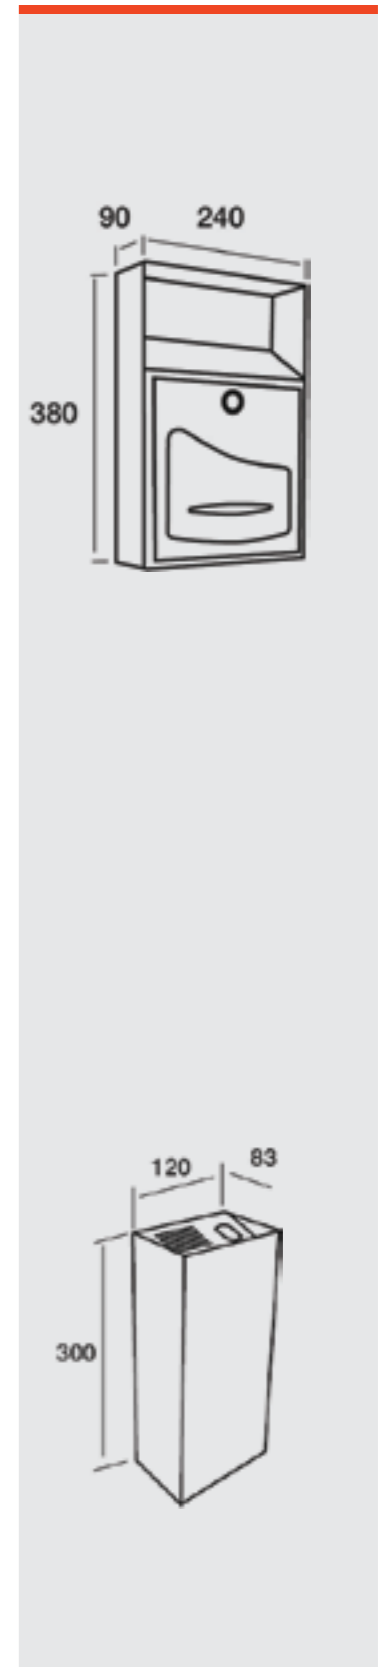

PAPELERAS EXTERIORES / OUTDOOR WASTE BINS

JOMA
QUALITY
GUARANTEE
MADE IN
SPAIN

> Chapa electrocincada de espesor 1,2 mm.
> Electrozinc steel plate, 1.2 mm thick.

SOPORTES / POSTS

> Para atornillar al suelo de 0,80 m de altura.
> Tubo: 40 x 20 x 2 / h=1000 mm
> Base: 130 x 130 x 5
> To be screwed to the floor 0.80 m high.
> Post: 40 x 20 x 2 / h=1000 mm
> Base: 130 x 130 x 5

JOMA
QUALITY
GUARANTEE
MADE IN
SPAIN

REF. 05000 | 44,23€
Negro Mate
Mat Black

REF. 05003 | 48,66€
Pintura INOX
Stainless Steel Paint

REF. 05053 | 44,23€
Rojo RAL 3002
Red RAL 3002

CENICEROS / ASHTRAY

Nº1

REF. 53150 | 58,46€
Negro Mate
Mat Black

REF. 53152 | 58,46€
Verde Foresta
Forest Green

JOMA
QUALITY
GUARANTEE
MADE IN
SPAIN

Nº2

JOMA
QUALITY
GUARANTEE
MADE IN
SPAIN