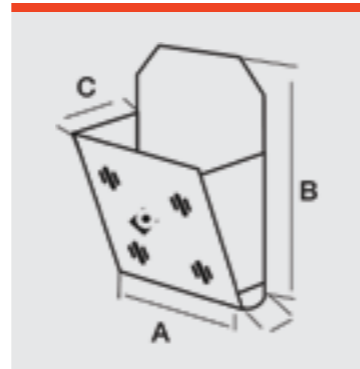

REF.	Color Colour	Precio Price	Modelo Model	Medidas Exteriores External Dimensions A x B x C (mm)
REF. 05030	Negro Mate / Mat Black	28,05 €	1	250 x 380 x 110
REF. 05031	Blanco Nieve / White Snow	28,05 €		
REF. 05051	INOX AISI 430 Brillo / Stainless Steel Gloss AISI 430	36,47 €		
REF. 05035	⊗ Pintura Aluminio / Aluminium Paint	33,38 €		
REF. 05034	⊗ Pintura INOX / Stainless Steel Paint	33,38 €		
REF. 05040	Negro Mate / Mat Black	30,05 €	2	300 x 380 x 110
REF. 05041	Blanco Nieve / White Snow	30,05 €		
REF. 05061	INOX AISI 430 Brillo / Stainless Steel Gloss AISI 430	39,07 €		
REF. 05045	⊗ Pintura Aluminio / Aluminium Paint	35,76 €		
REF. 05044	⊗ Pintura INOX / Stainless Steel Paint	35,76 €