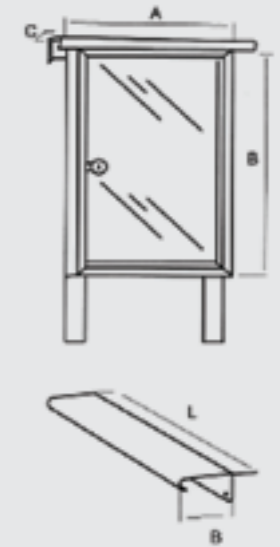

**PANEL / PANEL**  
 > Chapa electrocincada de espesor 0,7 mm.  
 > Electro zinc steel plate, 0.7 mm thick.

**SOPORTES / SUPPORTS**  
 > Soportes de Hierro 2000 x 60 x 120 mm de 3 mm de espesor.  
 > 3 mm thick Iron supports, dimensions 2000 x 60 x 120 mm.