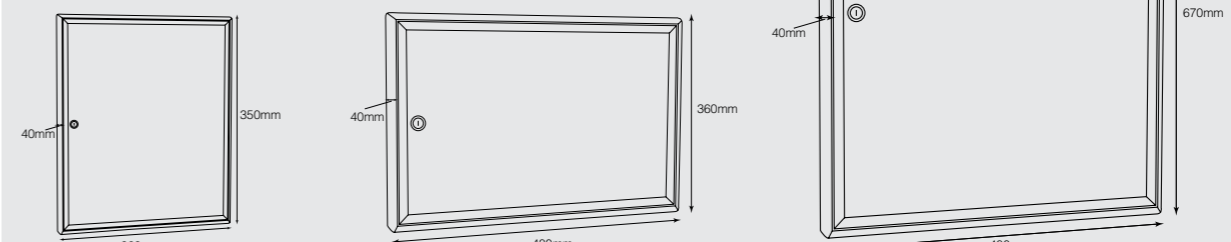

REF. 05194 | 90,00€  
4 DIN A-4. Perfil de Aluminio / Interior Negro Mate  
4 DIN A-4. Aluminium profile / Mat Black Indoor

> El perfil de aluminio cubre el marco de la puerta ofreciendo un aspecto muy estético.  
> Perfil de puerta de metacrilato de 2 mm de espesor.  
> Incluye imanes.  
> The high quality extruded Aluminium profile covers the door frame offering a very beautiful appearance.  
> Door made of 2 mm thick methacrylate.  
> Includes magnets.