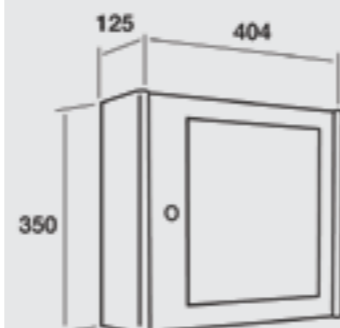

> Según decreto 102/2000 publicado en el BOPV 2001113 del 14.06.2001 que establece la ordenación de los establecimientos hoteleros de regulación de empresas turísticas y alojamiento turístico.