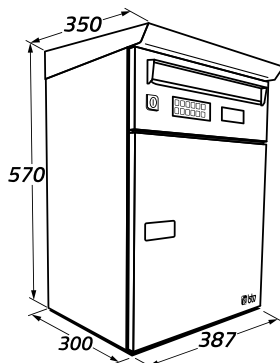

Fabricado en cuerpo y tejado de acero galvanizado de gran resistencia y disponible en dos modelos: iPackBox estándar, con un solo compartimento para recibir paquetes e iPackBox Plus, con doble compartimento, también para recibir cartas.

iPackBox Plus

iPackBox estándar

Detalle frontal iPackBox Plus. Bocacarta, teclado y pantalla.

Capacidad iPackBox Plus

DESCARGA LA APP PARA EMPEZAR A UTILIZAR iPackBox

Modelo	Color cuerpo	Color tejado	Código	€
iPackBox	Blanco	Azul grisáceo	12796	A consultar
iPackBox Plus	Blanco	Azul grisáceo	12797	A consultar
Uds./caja			1	