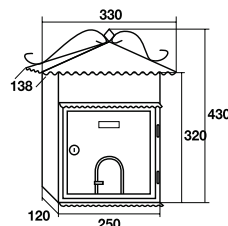

FORJA

Construidos en acero inoxidable pintado y decorado.

Detalle de apertura mod. 2

2

218 x 25 mm.
Peso: 1,8 Kg.

248 x 25 mm.
Peso: 2,1 Kg.

1

Colores	Cód.	Cód EAN 8421461	€
Acero inoxidable (mod.1)	02772	027726	38,60
Acero inoxidable (mod.2)	02773	027733	46,80
Uds./caja	Cód. 02772: 5 Cód. 02773: 4		