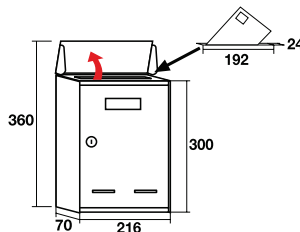

192 x 24 mm.

Colores	Cód.	Cód EAN 8421461	€
	12710	127105	19,45
	12711	127112	19,45
Uds./caja		10