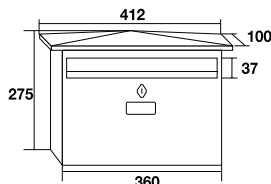

* Disponible a partir de Enero 2015

BERLÍN inox

Buzón de exterior fabricado en acero inoxidable. Acero inoxidable calidad 304. Peso: 1,81 kg.

320 x 35 mm.

Colores	Cód.	Cód EAN 8421461	€
Inox. mate	02182	021823	44,50
Uds./caja			5

FORJA

Construidos en acero inoxidable pintado y decorado.

Detalle de apertura mod. 2

2

218 x 25 mm.
Peso: 1,8 Kg.

248 x 25 mm.
Peso: 2,1 Kg.

1

Colores	Cód.	Cód EAN 8421461	€
Acero inoxidable (mod.1)	02772	027726	38,60
Acero inoxidable (mod.2)	02773	027733	46,80
Uds./caja	Cód. 02772: 5 Cód. 02773: 4		