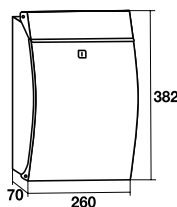

GÓNDOLA inox

Construidos todos en acero inoxidable mate. Acero inoxidable calidad 304. Peso: 2,2 kg. Cerradura Grado 1 según normativa EN-13724.

60462

325 x 30 mm.

Colores		Cód.	Cód EAN 8421461	€
	Inox mate	02030	020307	57,00
Uds./caja		5		

TOKYO

Fabricado en acero inoxidable pintado o en acero inoxidable. Acero inoxidable calidad 304. Peso: 1,5 kg. Cerradura Grado 1 según normativa EN-13724.

60462

252 x 47 mm.

300 x 30 mm.

Colores		Vertical			Horizontal		
Puerta	Cuerpo	Cód.	Cód EAN 8421461	€	Cód.	Cód EAN 8421461	€
Inox. mate	Inox. mate	12606	126061	44,30	12614	126146	48,40
Acero inox. pintado blanco	Acero inox. pintado blanco	12610	126108	46,35	12615	126153	50,45
Acero inox. pintado negro	Acero inox. pintado negro	12611	126115	46,35	12616	126160	50,45
Acero inox. pintado negro	Acero inox. pintado blanco	12613	126139	46,35	-	-	-
Acero inox. pintado rojo	Acero inox. pintado blanco	12612	126122	46,35	12617	126177	50,45
Uds./caja		5					

TARIFA DE PRECIOS (IVA NO INCLUIDO)

LISBOA inox

Construidos en acero inoxidable mate. Gran capacidad con diseño contemporáneo. Acero inoxidable calidad 304
Peso: 1,8 kg.

Modelo	Cód.	Cód EAN 8421461	€
Inox. mate horizontal	11196	111968	39,90
Inox. mate vertical	11186	111869	45,50
Uds./caja	5		