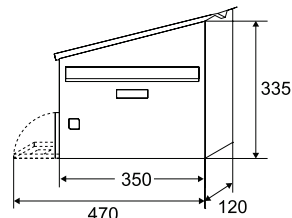

RIVIERA

60461

325 x 35 mm.

Colores	Cód.	Cód EAN 8421461	€
Blanco	12750	127501	37,50
Uds./caja	3		

LOGO

60455

Colores Cuerpo / Puerta	Cód.	Cód EAN 8421461	€
Negro / Ac. Inoxidable	12760	127600	45,00
Uds./caja	4		

365 x 35 mm.