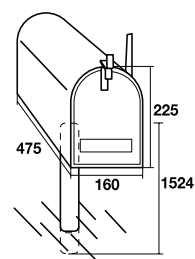

Novedad

Construido en acero galvanizado y acanalado para mayor resistencia y durabilidad. Soporte formado por dos partes de acero que se arman para alcanzar la altura de 152,4 cm. Peso: 1,75 kg.

Diseño mejorado