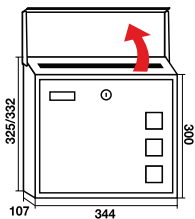

LISBOA inox