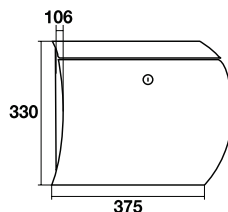

LISBOA acero

60469

Novedad

Construidos en acero galvanizado pintado.
Gran capacidad con diseño contemporáneo.
Peso: 1,8 kg.

300 x 30 mm.

230 x 25 mm.

Modelo	Horizontal			Vertical		
	Cód.	Cód EAN 8421461	€	Cód.	Cód EAN 8421461	€
Blanco	11197	111975	28,00	11183	111838	26,50
Negro	11198	111982	28,00	11184	111845	26,50
Verde	11199	111999	28,00	11185	111852	26,50
Uds./caja			5			

GÓNDOLA inox

Construidos todos en acero inoxidable mate. Acero inoxidable calidad 304. Peso: 2,2 kg. Cerradura Grado 1 según normativa EN-13724.

60462

325 x 30 mm.

Colores		Cód.	Cód EAN 8421461	€
	Inox mate	02030	020307	57,00
Uds./caja		5		

TOKYO

Fabricado en acero inoxidable pintado o en acero inoxidable. Acero inoxidable calidad 304. Peso: 1,5 kg. Cerradura Grado 1 según normativa EN-13724.

60462

252 x 47 mm.

300 x 30 mm.

Colores		Vertical			Horizontal		
Puerta	Cuerpo	Cód.	Cód EAN 8421461	€	Cód.	Cód EAN 8421461	€
Inox. mate	Inox. mate	12606	126061	44,30	12614	126146	48,40
Acero inox. pintado blanco	Acero inox. pintado blanco	12610	126108	46,35	12615	126153	50,45
Acero inox. pintado negro	Acero inox. pintado negro	12611	126115	46,35	12616	126160	50,45
Acero inox. pintado negro	Acero inox. pintado blanco	12613	126139	46,35	-	-	-
Acero inox. pintado rojo	Acero inox. pintado blanco	12612	126122	46,35	12617	126177	50,45
Uds./caja		5					

TARIFA DE PRECIOS (IVA NO INCLUIDO)

LISBOA inox

Construidos en acero inoxidable mate. Gran capacidad con diseño contemporáneo. Acero inoxidable calidad 304
Peso: 1,8 kg.

Modelo	Cód.	Cód EAN 8421461	€
Inox. mate horizontal	11196	111968	39,90
Inox. mate vertical	11186	111869	45,50
Uds./caja	5		