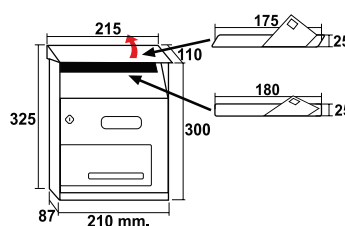

GÓNDOLA acero

Construidos en acero galvanizado pintado. Peso: 2,2 kg. **Cerradura Grado 1 según normativa EN-13724.**

325 x 30 mm.

Colores	Cód.	Cód EAN 8421461	€
	10671	106711	45,00
	10672	106728	45,00
	10673	106735	45,00
Uds./caja		5	

POSTA acero

Construidos en acero galvanizado pintado. Peso: 1,1 kg. **Cerradura Grado 1 según normativa EN-13724.**

180 x 25 mm.

Colores	Cód.	Cód EAN 8421461	€
	02749	1027498	23,20
	02750	1027504	23,20
Uds./caja		5