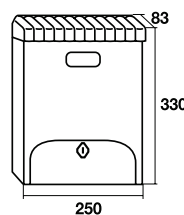

Colores	Cód.	Cód EAN 8421461	€
	02940	029409	30,80
	02944	029447	30,80
	02942	029423	30,80
Uds./caja		9	

260 x 38 mm.

Bocacartas ver pág. 71

GARDEN

210 x 25 mm.

Cuerpo y puerta en resina de alta resistencia. La puerta de entrega de cartas está diseñada con forma de tejadillo. Peso 1 kg.