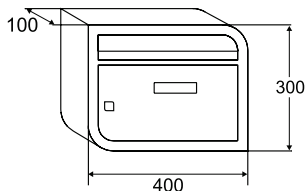

RIVIERA

60461

325 x 35 mm.

Colores	Cód.	Cód EAN 8421461	€
Blanco	12750	127501	37,50
Uds./caja	3		

LOGO

60455

Colores Cuerpo / Puerta	Cód.	Cód EAN 8421461	€
Negro / Ac. Inoxidable	12760	127600	45,00
Uds./caja	4		

365 x 35 mm.