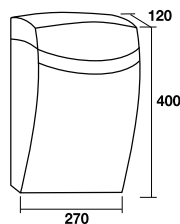

GALAXY

60465

Preparado para bocacartas en su parte trasera.

Buzón de exterior, fabricado en PVC de gran resistencia y amplia gama de colores. Peso: 1,4 Kg.
La puerta se detiene a 45° para alojar la correspondencia.
Preparado para bocacartas en su parte trasera.
Cerradura Grado 1 según normativa EN-13724.

Novedad

245 x 30 mm.

Colores	Cód.	Cód EAN 8421461	€
	12740	127402	26,90
	12741	127419	26,90
	12743	127433	26,90
	12742	127426	26,90
	12744	127440	26,90
Uds./caja	5		

MALLORCA

60408

210 x 20 mm.
Frontal

240 x 30 mm.
Superior

Colores	Cód.	Cód EAN 8421461	€
	02920	029201	29,10
	02921	029218	29,10
	02923	029232	29,10
	02922	029225	29,10
Uds./caja	8