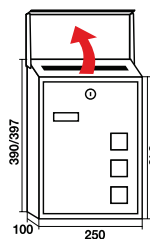

TOKYO

Fabricado en acero inoxidable pintado o en acero inoxidable. Acero inoxidable calidad 304. Peso: 1,5 kg. Cerradura Grado 1 según normativa EN-13724.

60462

252 x 47 mm.

300 x 30 mm.

Colores		Vertical			Horizontal		
Puerta	Cuerpo	Cód.	Cód EAN 8421461	€	Cód.	Cód EAN 8421461	€
Inox. mate	Inox. mate	12606	126061	44,30	12614	126146	48,40
Acero inox. pintado blanco	Acero inox. pintado blanco	12610	126108	46,35	12615	126153	50,45
Acero inox. pintado negro	Acero inox. pintado negro	12611	126115	46,35	12616	126160	50,45
Acero inox. pintado negro	Acero inox. pintado blanco	12613	126139	46,35	-	-	-
Acero inox. pintado rojo	Acero inox. pintado blanco	12612	126122	46,35	12617	126177	50,45
Uds./caja		5					

TARIFA DE PRECIOS (IVA NO INCLUIDO)

LISBOA inox

Construidos en acero inoxidable mate. Gran capacidad con diseño contemporáneo. Acero inoxidable calidad 304
Peso: 1,8 kg.

Modelo	Cód.	Cód EAN 8421461	€
Inox. mate horizontal	11196	111968	39,90
Inox. mate vertical	11186	111869	45,50
Uds./caja	5		