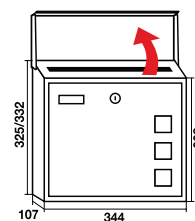

LISBOA acero

60469

Novedad

Construidos en acero galvanizado pintado.
Gran capacidad con diseño contemporáneo.
Peso: 1,8 kg.

300 x 30 mm.

230 x 25 mm.

Modelo	Horizontal			Vertical		
	Cód.	Cód EAN 8421461	€	Cód.	Cód EAN 8421461	€
Blanco	11197	111975	28,00	11183	111838	26,50
Negro	11198	111982	28,00	11184	111845	26,50
Verde	11199	111999	28,00	11185	111852	26,50
Uds./caja			5			