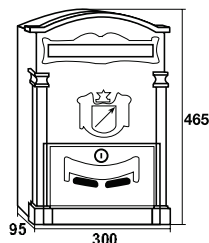

FORJA

Construidos en acero inoxidable pintado y decorado.

Detalle de apertura mod. 2

2

218 x 25 mm.
Peso: 1,8 Kg.

248 x 25 mm.
Peso: 2,1 Kg.

1

Colores	Cód.	Cód EAN 8421461	€
Acero inoxidable (mod.1)	02772	027726	38,60
Acero inoxidable (mod.2)	02773	027733	46,80
Uds./caja	Cód. 02772: 5 Cód. 02773: 4		

TARIFA DE PRECIOS (IVA NO INCLUIDO)

ALHAMBRA

60472

230 x 40 mm.

Colores	Cód.	Cód EAN 8421461	€
	02735	027351	44,00
	02736	027368	44,00
	02738	027382	44,00
Uds./caja		4	

IMPERIAL

60505

220 x 40 mm.