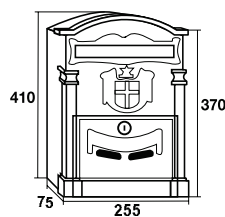

FORJA

Construidos en acero inoxidable pintado y decorado.

Detalle de apertura mod. 2

2

218 x 25 mm.
Peso: 1,8 Kg.

248 x 25 mm.
Peso: 2,1 Kg.

1

Colores	Cód.	Cód EAN 8421461	€
Acero inoxidable (mod.1)	02772	027726	38,60
Acero inoxidable (mod.2)	02773	027733	46,80
Uds./caja	Cód. 02772: 5 Cód. 02773: 4		

TARIFA DE PRECIOS (IVA NO INCLUIDO)

ALHAMBRA

60472

230 x 40 mm.

Colores	Cód.	Cód EAN 8421461	€
	02735	027351	44,00
	02736	027368	44,00
	02738	027382	44,00
Uds./caja		4	

IMPERIAL

60505

220 x 40 mm.