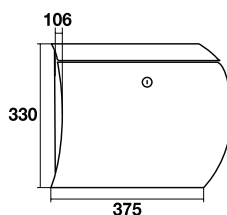

GÓNDOLA acero

Construidos en acero galvanizado pintado. Peso: 2,2 kg. **Cerradura Grado 1 según normativa EN-13724.**

325 x 30 mm.

Colores	Cód.	Cód EAN 8421461	€
	10671	106711	45,00
	10672	106728	45,00
	10673	106735	45,00
Uds./caja		5	

POSTA acero

Construidos en acero galvanizado pintado. Peso: 1,1 kg. **Cerradura Grado 1 según normativa EN-13724.**

180 x 25 mm.

Colores	Cód.	Cód EAN 8421461	€
	02749	1027498	23,20
	02750	1027504	23,20
Uds./caja		5