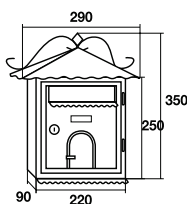

FORJA

Construidos en acero inoxidable pintado y decorado.

Detalle de apertura mod. 2

2

218 x 25 mm.
Peso: 1,8 Kg.

248 x 25 mm.
Peso: 2,1 Kg.

1

Colores	Cód.	Cód EAN 8421461	€
Acero inoxidable (mod.1)	02772	027726	38,60
Acero inoxidable (mod.2)	02773	027733	46,80
Uds./caja	Cód. 02772: 5 Cód. 02773: 4		