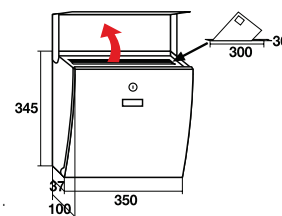

TOKYO

Fabricado en acero inoxidable pintado o en acero inoxidable. Acero inoxidable calidad 304. Peso: 1,5 kg. Cerradura Grado 1 según normativa EN-13724.

60462

252 x 47 mm.

300 x 30 mm.

Colores		Vertical			Horizontal		
Puerta	Cuerpo	Cód.	Cód EAN 8421461	€	Cód.	Cód EAN 8421461	€
Inox. mate	Inox. mate	12606	126061	44,30	12614	126146	48,40
Acero inox. pintado blanco	Acero inox. pintado blanco	12610	126108	46,35	12615	126153	50,45
Acero inox. pintado negro	Acero inox. pintado negro	12611	126115	46,35	12616	126160	50,45
Acero inox. pintado negro	Acero inox. pintado blanco	12613	126139	46,35	-	-	-
Acero inox. pintado rojo	Acero inox. pintado blanco	12612	126122	46,35	12617	126177	50,45
Uds./caja		5					