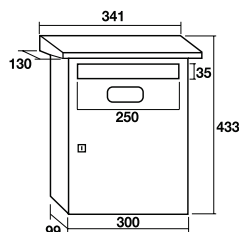

Colores	Cód.	Cód EAN 8421461	€
	02210	022103	24,70
	02211	022110	24,70
	02212	022127	24,70
	02201	022011	24,70
Uds./caja	10		

CASTILLO

60461

250 x 32 mm.

255 x 28 mm.

Bocartas ver pág. 71

Colores	Cód.	Cód EAN 8421461	€	
	Blanco	01810	018106	40,70
	Negro	01811	018113	40,70
	Verde	01801	018014	40,70
	Uds./caja		6	