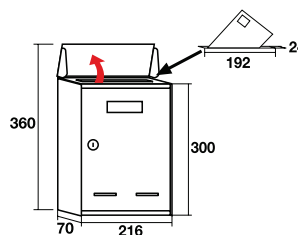

NANO inox

Acero inoxidable. Líneas rectas y contemporáneas en dimensiones compactas. Acero inoxidable calidad 304.
Peso 1,3 kg.

Novedad

Colores	Cód.	Cód EAN 8421461	€
Acero inoxidable	12720	127204	29,90
Uds./caja	6		

* Disponible a partir de Enero 2015