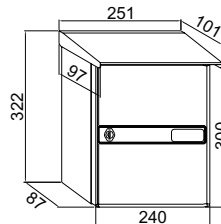

Construidos en acero galvanizado y pintado. Peso: 1,9 Kg.
Cerradura Grado 1 según normativa EN-13724.

Colores	Cód.	Cód EAN 8421461	€
	02210	022103	24,70
	02211	022110	24,70
	02212	022127	24,70
	02201	022011	24,70
Uds./caja	10