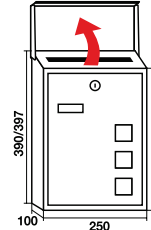

LISBOA acero

60469

Novedad

Construidos en acero galvanizado pintado.
Gran capacidad con diseño contemporáneo.
Peso: 1,8 kg.

300 x 30 mm.

230 x 25 mm.

Modelo	Horizontal			Vertical		
	Cód.	Cód EAN 8421461	€	Cód.	Cód EAN 8421461	€
Blanco	11197	111975	28,00	11183	111838	26,50
Negro	11198	111982	28,00	11184	111845	26,50
Verde	11199	111999	28,00	11185	111852	26,50
Uds./caja			5			