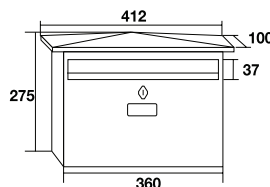

Colores	Cód.	Cód EAN 8421461	€
	02183	021830	21,00
	02184	021847	21,00
	02181	021816	21,00
Uds./caja		6