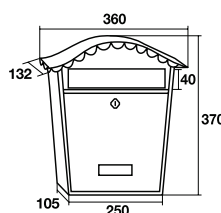

CASTILLO

60461

250 x 32 mm.

255 x 28 mm.

Bocartas ver pág. 71

Colores	Cód.	Cód EAN 8421461	€	
	Blanco	01810	018106	40,70
	Negro	01811	018113	40,70
	Verde	01801	018014	40,70
	Uds./caja		6	

CORTIJO

60469

215 x 40 mm.

Colores	Cód.	Cód EAN 8421461	€	
	Blanco	02010	020109	22,00
	Negro	02011	020116	22,00
	Marrón tierra	02012	020123	22,00
	Verde	02001	020017	22,00
	Uds./caja		5