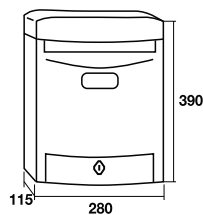

210 x 20 mm.
Frontal

240 x 30 mm.
Superior