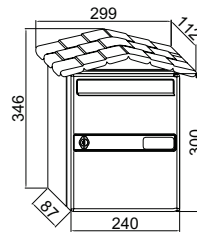

CHALET

60450

Construidos en acero galvanizado y pintado. Es un buzón resistente y muy decorativo con gran éxito en el mercado. Peso 2 Kg.
Cerradura Grado 1 según normativa EN-13724.

207 x 30 mm.

Colores	Cód.	Cód EAN 8421461	€
	02110	021106	25,20
	02111	021113	25,20
	02112	021120	25,20
	02101	021014	25,20
Uds./caja	8		

COLONIA

60450

203 x 28 mm.

Construidos en acero galvanizado y pintado. Peso: 1,9 Kg.
Cerradura Grado 1 según normativa EN-13724.

Colores	Cód.	Cód EAN 8421461	€
	02210	022103	24,70
	02211	022110	24,70
	02212	022127	24,70
	02201	022011	24,70
Uds./caja	10