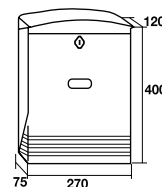

IBIZA

Cuerpo y puertas fabricadas en ABS de alta resistencia. Se adapta a todos los climas, y está disponible en 3 colores. **Preparado para bocacartas en su parte trasera.** Peso: 1,6 Kg.

Colores	Cód.	Cód EAN 8421461	€
	02940	029409	30,80
	02944	029447	30,80
	02942	029423	30,80
Uds./caja		9	

260 x 38 mm.

Bocacartas ver pág. 71

GARDEN

210 x 25 mm.

Cuerpo y puerta en resina de alta resistencia. La puerta de entrega de cartas está diseñada con forma de tejadillo. Peso 1 kg.

Colores	Cód.	Cód EAN 8421461	€
	02930	029300	17,55
	02931	029317	17,55
	02933	029331	17,55
	02932	029324	17,55
Uds./caja		8