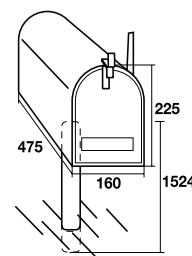

IBIZA aluminio

Construido en aluminio inyectado de 3 mm. espesor. Alta resistencia, perfecto para exterior. Peso: 3 kg.

230 x 32 mm.

Colores		Cód.	Cód EAN 8421461	€
	Grafito	02949	029492	45,00
	Rojo	02948	029485	45,00
	Verde	02947	029478	45,00
Uds./caja			4	

DAKOTA

Construido en aluminio y acanalado para mayor resistencia y durabilidad. Soporte formado por dos partes de acero que se arman para alcanzar la altura de 152,4 cm.
Peso: 1,75 kg.

Soporte buzón

Colores	Cód.	Cód EAN 8421461	€
Aluminio natural	66110	661104	38,00
Uds./caja		5	
Soporte buzón	66098	660985	18,50

Diámetro 4 cms. Alto 75 cm + 70 cm (Para anclar al suelo)