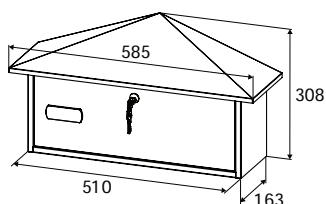

PANERA

Serreta
60456

Puntos
111014

Pomo
111031

Buzón de exterior fabricado en acero galvanizado pintado en color blanco. Disponible en otros colores bajo pedido.

Diseñado para facilitar el reparto a domicilio de pan sin necesidad de que el usuario se encuentre en su domicilio.