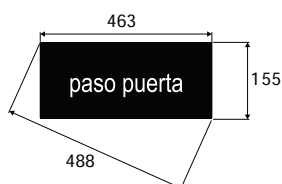

PANERA

Serreta
60456

Puntos
111014

Pomo
111031

Buzón de exterior fabricado en acero galvanizado pintado en color blanco. Disponible en otros colores bajo pedido.

Diseñado para facilitar el reparto a domicilio de pan sin necesidad de que el usuario se encuentre en su domicilio.