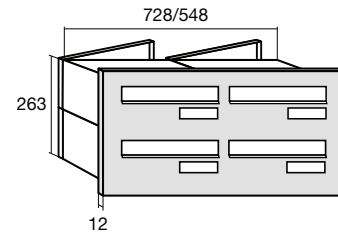

Cerradura Grado 1 según normativa EN-13724.

Frontal exterior con perfil doblado de 12 mm

350 x 30 mm.

230 x 30 mm.

Medidas frontal exterior buzón Urban

ALTO		ANCHO - Mod. 355 mm.			ANCHO - Mod. 265 mm.			
		1 buzón	2 buzones	3 buzones	1 buzón	2 buzones	3 buzones	4 buzones
		373 mm.	728 mm.	1083 mm.	283 mm.	548 mm.	813 mm.	1078 mm.
1 buzón	140 mm.	373 x 140	728 x 140	1083 x 140	283 x 140	548 x 140	813 x 140	1078 x 140
2 buzones	263 mm.	373 x 263	728 x 263	1083 x 263	283 x 263	548 x 263	813 x 263	1078 x 263
3 buzones	386 mm.	373 x 386	728 x 386	1083 x 386	283 x 386	548 x 386	813 x 386	1078 x 386
4 buzones	509 mm.	373 x 509	728 x 509	1083 x 509	283 x 509	548 x 509	813 x 509	1078 x 509
5 buzones	632 mm.	373 x 632	728 x 632	1083 x 632	283 x 632	548 x 632	813 x 632	1078 x 632
6 buzones	755 mm.	373 x 755	728 x 755	1083 x 755	283 x 755	548 x 755	813 x 755	1078 x 755
7 buzones	878 mm.	373 x 878	728 x 878	1083 x 878	283 x 878	548 x 878	813 x 878	1078 x 878
8 buzones	1001 mm.	373 x 1001	728 x 1001	1083 x 1001	283 x 1001	548 x 1001	813 x 878	1078 x 878
9 buzones	1124 mm.	373 x 1124	728 x 1124	1083 x 1124	283 x 1124	548 x 1124	813 x 1124	1078 x 1124
10 buzones	1247 mm.	373 x 1247	728 x 1247	1083 x 1247	283 x 1247	548 x 1247	813 x 1124	1078 x 1247

Nota: Para hallar la medida de la trasera del conjunto, restar 16 mm tanto en alto como en ancho a la medida resultante de la tabla.

Colores	Ancho 265 mm.		Ancho 355 mm.	
	Cód.	€*	Cód.	€*
Acero Inox Brillo	10665	57,20	10661	63,40
Acero Inox Mate **	10666	57,20	10662	63,40
Acero blanco	10667	51,40	10663	56,25
Acero Negro	10668	51,40	10664	56,25