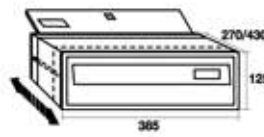

MURAL INDIVIDUAL

Doble puerta para evitar el acceso de intrusos. Entrega de correo desde la calle. Recogida desde el interior. Consultar equipamiento de comunidades para envolventes de grupos y placas de portero. Puertas interior y exterior en aluminio natural. Cuerpo de acero pintado negro. Modelo horizontal con fondo regulable de 270 a 430 mm.

medidas	HORIZONTAL TELESCÓPICO				VERTICAL	
Colores	Cód.	€	Cód.	€	Cód.	€
Aluminio anodizado natural	66310	69,00	66311	79,50	03560	82,00
Uds./caja	4				4	

MONCAYO MURAL

60466

Construidos en acero galvanizado pintado. Doble cara. Puertas de recepción en acero pintado y acero inoxidable brillo (calidad AISI 304). Fabricación individual, opción de crear grupos.

Cerradura Grado 1 según normativa EN-13724.

217 x 25 mm.

Colores	Fondo 250		Fondo 350	
Lado exterior / Puerta interior	Cód.	€	Cód.	€
Negro / Inox. Brillo	03532	31,30	03521	36,80
Blanco / Blanco	03531	27,20	03522	32,85
Negro / Negro	03520	27,20	03523	32,85
Uds./caja	10			

✓ Stock permanente: envío garantizado en 24 horas