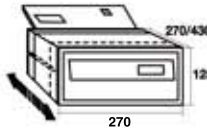

MURAL INDIVIDUAL

Doble puerta para evitar el acceso de intrusos. Entrega de correo desde la calle. Recogida desde el interior. Consultar equipamiento de comunidades para envolventes de grupos y placas de portero. Puertas interior y exterior en aluminio natural. Cuerpo de acero pintado negro. Modelo horizontal con fondo regulable de 270 a 430 mm.

medidas	HORIZONTAL TELESCÓPICO				VERTICAL	
Colores	Cód.	€	Cód.	€	Cód.	€
Aluminio anodizado natural	66310	69,00	66311	79,50	03560	82,00
Uds./caja	4				4	

MONCAYO MURAL

60466

Construidos en acero galvanizado pintado. Doble cara. Puertas de recepción en acero pintado y acero inoxidable brillo (calidad AISI 304). Fabricación individual, opción de crear grupos.

Cerradura Grado 1 según normativa EN-13724.

217 x 25 mm.

Colores	Fondo 250		Fondo 350	
Lado exterior / Puerta interior	Cód.	€	Cód.	€
Negro / Inox. Brillo	03532	31,30	03521	36,80
Blanco / Blanco	03531	27,20	03522	32,85
Negro / Negro	03520	27,20	03523	32,85
Uds./caja	10			

✓ Stock permanente: envío garantizado en 24 horas