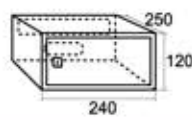

Modelo Vertical

Vista lado interior

Vista lado exterior

medidas	HORIZONTAL TELESCÓPICO				VERTICAL	
Colores	Cód.	€	Cód.	€	Cód.	€
Aluminio anodizado natural	66310	69,00	66311	79,50	03560	82,00
Uds./caja	4				4	

MONCAYO MURAL

60466

Construidos en acero galvanizado pintado. Doble cara. Puertas de recepción en acero pintado y acero inoxidable brillo (calidad AISI 304). Fabricación individual, opción de crear grupos.

Cerradura Grado 1 según normativa EN-13724.

217 x 25 mm.

Colores	Fondo 250		Fondo 350	
Lado exterior / Puerta interior	Cód.	€	Cód.	€
Negro / Inox. Brillo	03532	31,30	03521	36,80
Blanco / Blanco	03531	27,20	03522	32,85
Negro / Negro	03520	27,20	03523	32,85
Uds./caja	10			

Nota: Para hallar la medida de la trasera del conjunto, restar 16 mm tanto en alto como en ancho a la medida resultante de la tabla.

Colores	Ancho 265 mm.		Ancho 355 mm.	
	Cód.	€*	Cód.	€*
Acero Inox Brillo	10665	57,20	10661	63,40
Acero Inox Mate **	10666	57,20	10662	63,40
Acero blanco	10667	51,40	10663	56,25
Acero Negro	10668	51,40	10664	56,25