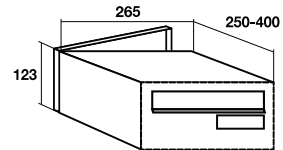

Cerradura Grado 1 según normativa EN-13724.

Frontal exterior con perfil doblado de 12 mm

350 x 30 mm.

230 x 30 mm.

Medidas frontal exterior buzón Urban

ALTO		ANCHO - Mod. 355 mm.			ANCHO - Mod. 265 mm.			
		1 buzón	2 buzones	3 buzones	1 buzón	2 buzones	3 buzones	4 buzones
		373 mm.	728 mm.	1083 mm.	283 mm.	548 mm.	813 mm.	1078 mm.
1 buzón	140 mm.	373 x 140	728 x 140	1083 x 140	283 x 140	548 x 140	813 x 140	1078 x 140
2 buzones	263 mm.	373 x 263	728 x 263	1083 x 263	283 x 263	548 x 263	813 x 263	1078 x 263
3 buzones	386 mm.	373 x 386	728 x 386	1083 x 386	283 x 386	548 x 386	813 x 386	1078 x 386
4 buzones	509 mm.	373 x 509	728 x 509	1083 x 509	283 x 509	548 x 509	813 x 509	1078 x 509
5 buzones	632 mm.	373 x 632	728 x 632	1083 x 632	283 x 632	548 x 632	813 x 632	1078 x 632
6 buzones	755 mm.	373 x 755	728 x 755	1083 x 755	283 x 755	548 x 755	813 x 755	1078 x 755
7 buzones	878 mm.	373 x 878	728 x 878	1083 x 878	283 x 878	548 x 878	813 x 878	1078 x 878
8 buzones	1001 mm.	373 x 1001	728 x 1001	1083 x 1001	283 x 1001	548 x 1001	813 x 878	1078 x 878
9 buzones	1124 mm.	373 x 1124	728 x 1124	1083 x 1124	283 x 1124	548 x 1124	813 x 1124	1078 x 1124
10 buzones	1247 mm.	373 x 1247	728 x 1247	1083 x 1247	283 x 1247	548 x 1247	813 x 1124	1078 x 1247

Nota: Para hallar la medida de la trasera del conjunto, restar 16 mm tanto en alto como en ancho a la medida resultante de la tabla.

Colores	Ancho 265 mm.		Ancho 355 mm.	
	Cód.	€*	Cód.	€*
Acero Inox Brillo	10665	57,20	10661	63,40
Acero Inox Mate **	10666	57,20	10662	63,40
Acero blanco	10667	51,40	10663	56,25
Acero Negro	10668	51,40	10664	56,25