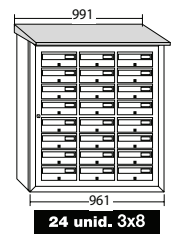

Los modelos de 24 unidades necesitan dos soportes.

CENTURY CITY

60502

16 unid. 2x8

24 unid. 3x8

Buzones pluridomiciliarios con bocacartas y puerta general de entrega de correo. Cuerpo en acero inoxidable (calidad AISI 304) o acero galvanizado pintado. Puertas en aluminio anodizado o pintado. Plazo de entrega 4 semanas.