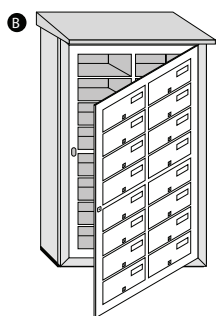

Los modelos de 24 unidades necesitan dos soportes.

CENTURY CITY

60502

16 unid. 2x8

24 unid. 3x8

Buzones pluridomiciliarios con bocacartas y puerta general de entrega de correo. Cuerpo en acero inoxidable (calidad AISI 304) o acero galvanizado pintado. Puertas en aluminio anodizado o pintado. Plazo de entrega 4 semanas.