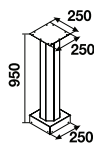

Buzones concentrados pluridomiciliarios ideales para la recepción de correspondencia en zonas dispersas: urbanizaciones, polígonos industriales y diseminados.
Cerradura Grado 1 según normativa EN-13724. Fabricado en acero inoxidable (calidad AISI 304).
Plazo de entrega: 4 semanas.

	12 unid.		18 unid		24 unid.	
	Cód.	€	Cód.	€	Cód.	€
Buzones (Sin tejado)	02857	1060,00	02858	1530,00	02859	1990,00
Complementos						
Tejado	10596	77,50	10597	120,00	10598	147,00
Bases + Contrabases (instalación sobre muro)	10570	84,00	10571	125,00	10572	166,50
Bases Acero (instalación sobre pie)	10176	42,00	10177	63,50	10178	82,90
Soporte (precio/ud.)	04213				169,20	
Peso	39 Kg.		51,5 Kg.		69 Kg.	

Los modelos de 24 unidades necesitan dos soportes.