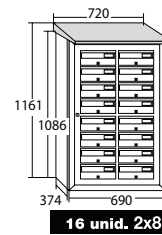

CENTURY CITY

60502

16 unid. 2x8