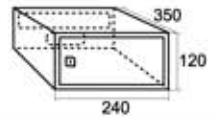

Modelo Vertical

Vista lado interior

Vista lado exterior

medidas	HORIZONTAL TELESCÓPICO				VERTICAL	
Colores	Cód.	€	Cód.	€	Cód.	€
Aluminio anodizado natural	66310	69,00	66311	79,50	03560	82,00
Uds./caja	4				4	

MONCAYO MURAL

60466

Construidos en acero galvanizado pintado. Doble cara. Puertas de recepción en acero pintado y acero inoxidable brillo (calidad AISI 304). Fabricación individual, opción de crear grupos.

Cerradura Grado 1 según normativa EN-13724.

217 x 25 mm.

Colores	Fondo 250		Fondo 350	
Lado exterior / Puerta interior	Cód.	€	Cód.	€
Negro / Inox. Brillo	03532	31,30	03521	36,80
Blanco / Blanco	03531	27,20	03522	32,85
Negro / Negro	03520	27,20	03523	32,85
Uds./caja	10			

Nota: Para hallar la medida de la trasera del conjunto, restar 16 mm tanto en alto como en ancho a la medida resultante de la tabla.

Colores	Ancho 265 mm.		Ancho 355 mm.	
	Cód.	€*	Cód.	€*
Acero Inox Brillo	10665	57,20	10661	63,40
Acero Inox Mate **	10666	57,20	10662	63,40
Acero blanco	10667	51,40	10663	56,25
Acero Negro	10668	51,40	10664	56,25