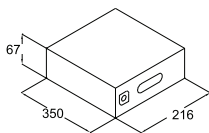

Buzones concentrados pluridomiciliarios ideales para la recepción de correspondencia en zonas dispersas: urbanizaciones, polígonos industriales y diseminados.
Cerradura Grado 1 según normativa EN-13724. Fabricado en acero inoxidable (calidad AISI 304).
Plazo de entrega: 4 semanas.

	12 unid.		18 unid		24 unid.	
	Cód.	€	Cód.	€	Cód.	€
Buzones (Sin tejado)	02857	1060,00	02858	1530,00	02859	1990,00
Complementos						
Tejado	10596	77,50	10597	120,00	10598	147,00
Bases + Contrabases (instalación sobre muro)	10570	84,00	10571	125,00	10572	166,50
Bases Acero (instalación sobre pie)	10176	42,00	10177	63,50	10178	82,90
Soporte (precio/ud.)	04213				169,20	
Peso	39 Kg.		51,5 Kg.		69 Kg.	

Los modelos de 24 unidades necesitan dos soportes.