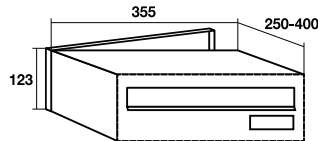

Cerradura Grado 1 según normativa EN-13724.

Frontal exterior con perfil doblado de 12 mm

350 x 30 mm.

230 x 30 mm.

Medidas frontal exterior buzón Urban

ALTO		ANCHO - Mod. 355 mm.			ANCHO - Mod. 265 mm.			
		1 buzón	2 buzones	3 buzones	1 buzón	2 buzones	3 buzones	4 buzones
		373 mm.	728 mm.	1083 mm.	283 mm.	548 mm.	813 mm.	1078 mm.
1 buzón	140 mm.	373 x 140	728 x 140	1083 x 140	283 x 140	548 x 140	813 x 140	1078 x 140
2 buzones	263 mm.	373 x 263	728 x 263	1083 x 263	283 x 263	548 x 263	813 x 263	1078 x 263
3 buzones	386 mm.	373 x 386	728 x 386	1083 x 386	283 x 386	548 x 386	813 x 386	1078 x 386
4 buzones	509 mm.	373 x 509	728 x 509	1083 x 509	283 x 509	548 x 509	813 x 509	1078 x 509
5 buzones	632 mm.	373 x 632	728 x 632	1083 x 632	283 x 632	548 x 632	813 x 632	1078 x 632
6 buzones	755 mm.	373 x 755	728 x 755	1083 x 755	283 x 755	548 x 755	813 x 755	1078 x 755
7 buzones	878 mm.	373 x 878	728 x 878	1083 x 878	283 x 878	548 x 878	813 x 878	1078 x 878
8 buzones	1001 mm.	373 x 1001	728 x 1001	1083 x 1001	283 x 1001	548 x 1001	813 x 878	1078 x 878
9 buzones	1124 mm.	373 x 1124	728 x 1124	1083 x 1124	283 x 1124	548 x 1124	813 x 1124	1078 x 1124
10 buzones	1247 mm.	373 x 1247	728 x 1247	1083 x 1247	283 x 1247	548 x 1247	813 x 1124	1078 x 1247

Nota: Para hallar la medida de la trasera del conjunto, restar 16 mm tanto en alto como en ancho a la medida resultante de la tabla.

Colores	Ancho 265 mm.		Ancho 355 mm.	
	Cód.	€*	Cód.	€*
Acero Inox Brillo	10665	57,20	10661	63,40
Acero Inox Mate **	10666	57,20	10662	63,40
Acero blanco	10667	51,40	10663	56,25
Acero Negro	10668	51,40	10664	56,25