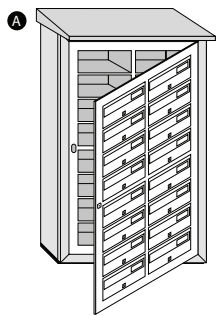

Colores	16 unid. - 2x8		24 unid. - 3x8	
		Cód.	€	Cód.	€
Puertas con solapa (Sin tejado)	Cuerpo Inox. Pta. Anodizado natural	10580	1490,00	10581	2115,00
	Cuerpo/puerta Negro	10584	1120,00	10585	1595,00
Puertas ciegas (Sin tejado)	Cuerpo Inox. Pta. Anodizado natural	10630	1410,00	10631	1995,00
	Cuerpo/puerta Negro	10636	1040,00	10637	1475,00
Doble cara con solapas en parte frontal (Sin tejado)	Cuerpo Inox. Pta. Anodizado natural	10646	1490,0	10647	2115,00
	Cuerpo/puerta Negro	10650	1120,00	10651	1595,00

Complementos

Tejado	Acero Inoxidable	10590	68,50	10591	92,50
	Negro	10594	43,00	10595	59,00
Bases + Contrabases (instalación sobre muro)	Acero Inoxidable	10600	102,00	10601	134,00
	Negro	10604	49,00	10605	62,50
Bases Acero (instalación sobre pie)	Acero Inoxidable	10610	51,00	10611	67,00
	Negro	10614	54,50	10615	72,00
Soporte (precio/ud.)	Acero Inoxidable	10217	149,50		
	Negro	10219	78,00