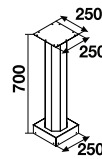

CENTURY CITY

60502

16 unid. 2x8