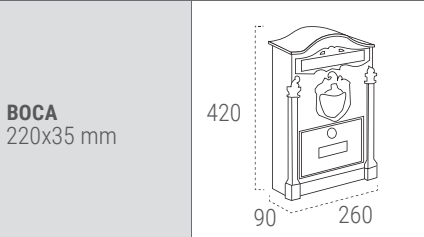

MEDIDAS (mm)