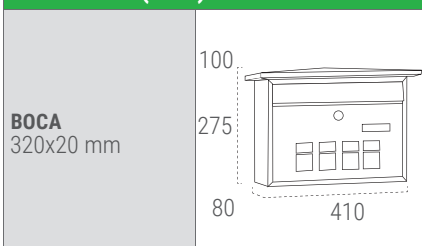

DECO

FICHA TÉCNICA

Capacidad buzón	- ■■■■ +
Resistencia anticorrosiva	■ ■ ■ ■
Resist. anticorr. INOX	■ ■ ■ ■
Estanqueidad	✓
Código EAN13	8425181 *
EXTRAS	Cumple con la norma europea EN-13724

MEDIDAS (mm)