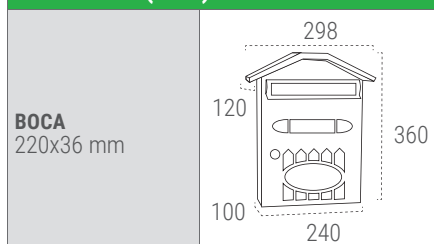

MEDIDAS (mm)