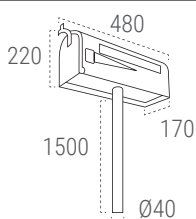

MEDIDAS (mm)

BOCA 220x28 mm			
	100	310	360
	385		
	80	260	

PACKAGING (mm)

PACKAGING 385x310x100 mm	
-----------------------------	--

ACERO INOX

INOX E-5717
* 157176

ACERO

BLANCO E-5711
* 157114

VERDE E-5713
* 157138

NEGRO E-5714
* 157145

USA MAIL

FICHA TÉCNICA

Capacidad buzón	- ■■■■ +
Resistencia anticorrosiva	■ ■ ■ ■
Estanqueidad	-
Código EAN13	8019635 *

MEDIDAS (mm)

PACKAGING (mm)

PACKAGING
225x485x175 mm