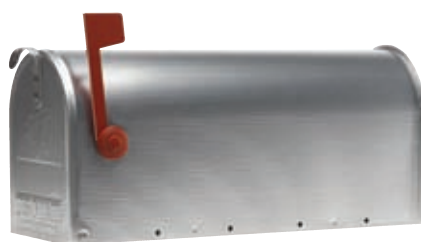

MEDIDAS (mm)

PACKAGING (mm)

PACKAGING
225x485x175 mm

ALUMINIO

ALUMINIO
AMERICANO E-2101
* 121016

SOPORTE
E-2112
* 121122

PLATE

ACERO