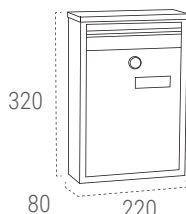

ACERO INOX

Vista frontal

Vista trasera

INOX E-5757
* 157572

ACERO

MEDIDAS (mm)

BOCA
182x30 mm

**BOCA
RECOGECARTAS:**
197x20 mm