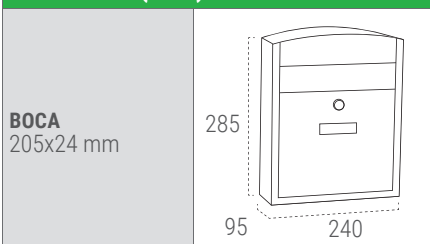

MEDIDAS (mm)

BOCA
175x20 mm

**BOCA
RECOGECARTAS:**
178x20 mm

PACKAGING (mm)

PACKAGING
320x230x480 mm

ACERO INOX

Vista frontal

Vista trasera

MEDIDAS (mm)

PACKAGING (mm)

ACERO INOX

INOX E-5737
* 157374

ACERO

BLANCO E-5731
* 157312

NEGRO E-5734
* 157343

VERDE E-5733
* 157336

ROJO E-5736
* 731772

Su tamaño de boca admite sobres C5.

Su tamaño permite colocarlo en espacios reducidos.

ZAGUÁN

FICHA TÉCNICA

Capacidad buzón	- ■■■■ +
Resistencia anticorrosiva	■ ■ ■ ■
Resist. anticorr. INOX	■ ■ ■ ■
Estanqueidad	✓
Código EAN13	8425181 *
EXTRAS	<p>Doble función:</p> <ul style="list-style-type: none"> - Cumple con la norma europea EN-13724 - buzón + recogecartas. - Modulable. Permite su colocación en agrupaciones. (No dispone de agujeros laterales de unión).