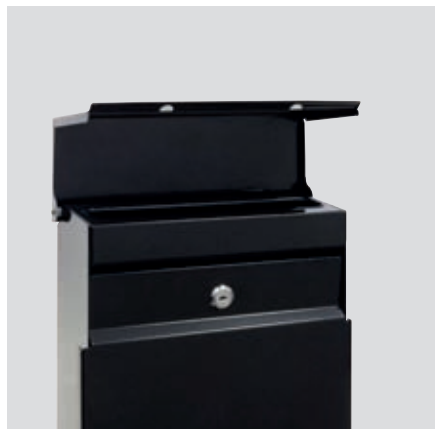

La cerradura queda oculta y protegida bajo la visera.