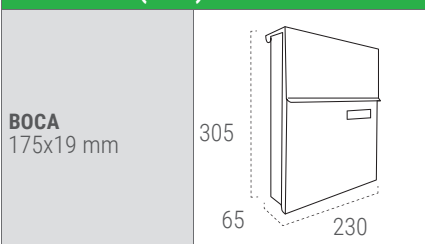

ACERO

BLANCO E-6801
* 731550

AMARILLO E-6808
* 731734

MEDIDAS (mm)

PACKAGING (mm)

NEGRO E-6804
* 731710

MAGENTA E-6806
* 731727

La boca y la cerradura quedan ocultas y protegidas por la visera del buzón.

MEDIDAS (mm)

BOCA
175x20 mm

**BOCA
RECOGECARTAS:**
178x20 mm

PACKAGING (mm)

PACKAGING
320x230x480 mm

ACERO INOX

Vista frontal

Vista trasera