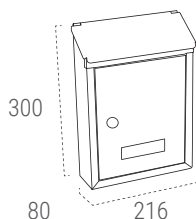

SMART

FICHA TÉCNICA

Capacidad buzón	- ■■■■ +
Resistencia anticorrosiva	■ ■ ■ ■
Resist. anticorr. INOX	■ ■ ■ ■
Estanqueidad	-
Código EAN13	8425181 *
EXTRAS	Doble función: buzón + recogecartas. Ideal para espacios reducidos.

MEDIDAS (mm)

BOCA
175x20 mm

**BOCA
RECOGECARTAS:**
178x20 mm

PACKAGING (mm)

PACKAGING
320x230x480 mm

ACERO INOX

Vista frontal

Vista trasera