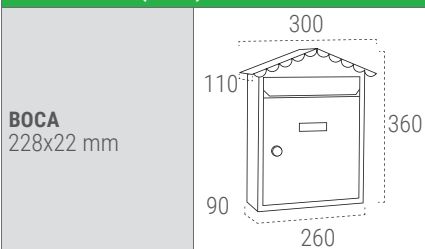

BUZONES METÁLICOS ACERO / INOX

ARREGUI

www.arregui.es

M

VISIT

FICHA TÉCNICA

Capacidad buzón	- ■■■■ +
Resistencia anticorrosiva	■■■■
Resist. anticorr. INOX	■■■■
Estanqueidad	✓
Código EAN13	8425181 *
EXTRAS	Cumple con la norma europea EN-13724

MEDIDAS (mm)