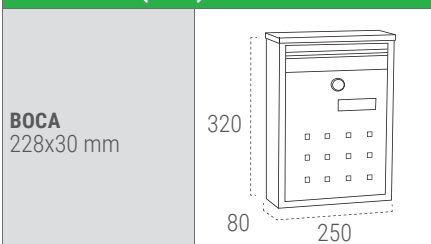

BUZONES METÁLICOS ACERO / INOX

ARREGUI

www.arregui.es

M

DIME

FICHA TÉCNICA

Capacidad buzón	- ■■■■ +
Resistencia anticorrosiva	■■■■
Resist. anticorr. INOX	■■■■
Estanqueidad	✓
Código EAN13	8425181 *
EXTRAS	Cumple con la norma europea EN-13724 Modulable. Permite su colocación en agrupaciones. (No dispone de agujeros laterales de unión).

MEDIDAS (mm)