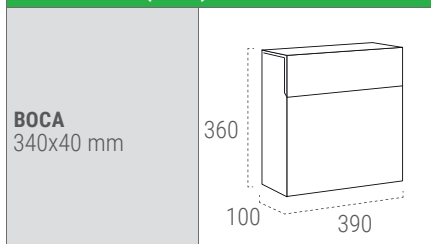

MEDIDAS (mm)