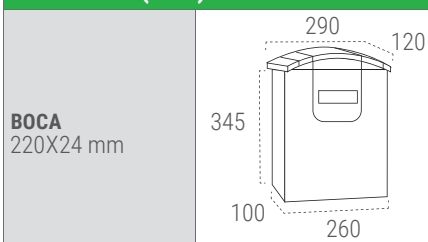

COSTA

FICHA TÉCNICA

Capacidad buzón	- ■■■■ +
Resistencia anticorrosiva	NO CORROSIVO
Estanqueidad	✓
Código EAN13	8425181 *
EXTRAS	Cumple con la norma europea EN-13724 Material: Poliestireno de gran resistencia

MEDIDAS (mm)