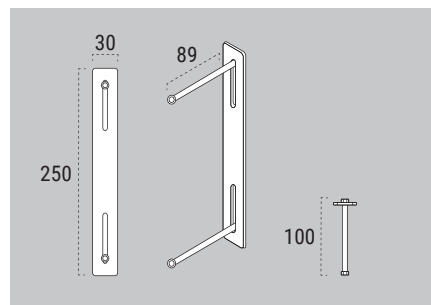

KIT DE FIJACIÓN PARA VERJAS

FICHA TÉCNICA

Material	Acero
Código EAN13	8425181 *
Permite sujetar los buzones en verjas metálicas. Fácil instalación. Ideal para los buzones: Alux, Carpa, Classic, Compact, Costa, Deco, Dime, Espace High line, Figure, Home, Line, Mininova, Nova, Plate, Premium, Premium maxi, Recogecartas, Residencia, Rústico, Urban, Villa, Visit y Zaguán.	

SET DE CERRADURA

FICHA TÉCNICA

Código EAN13	8425181 *
CER1001: Apto para los buzones de agrupación con cerradura cromada. CER1002: Apto para los buzones metálicos de cartero con cerradura cromada. CER1003: Apto para los buzones de madera con cerradura dorada. CER1004: Apto para una amplia gama de buzones de exterior, botiquines, armarios y ceniceros.	

SET DE TARJETEROS DE PLASTICO

FICHA TÉCNICA

Código EAN13	8425181 *
Contiene 5 tarjeteros de plástico. Adecuados para los modelos de buzones Arregui.	

REPUESTOS TARJETEROS

REPUESTOS	
TARJETERO DE PLÁSTICO	
TARJETERO DE METAL	

LLAVES

REPUESTOS	
LLAVES DE BUZONES