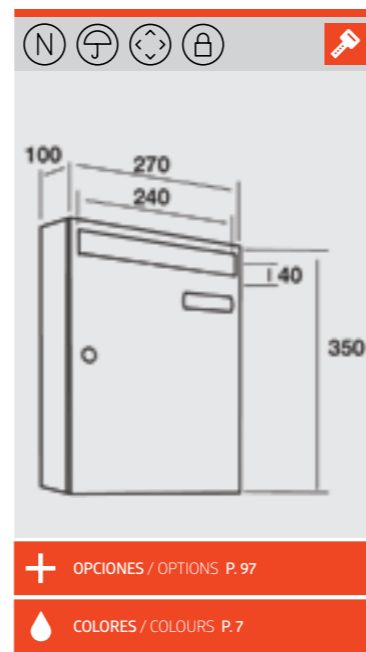

## KOMPACT PUSH V-270

+ OPCIONES / OPTIONS P.97  
COLORES / COLOURS P.7

REF. 83202 | 53,36€  
Todo Blanco Nieve  
Box and Door in White Snow

JOMA  
QUALITY  
GUARANTEE  
MADE IN  
SPAIN

REF. 83205 | 69,90€  
Negro Mate-INOX Mate AISI 304  
Mat Black-Stainless Steel Mat AISI 304