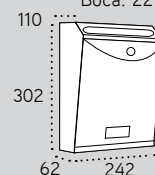

V1000
Boca: 221x25