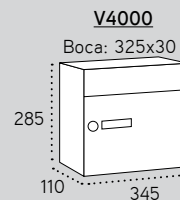

Medidas en mm.

Cuerpo negro y puerta aluminio BLANCO	V4000-01	47,85€
Cuerpo negro y puerta aluminio ARENA VOLCÁNICA	V4000-22	47,85€
Cuerpo negro y puerta aluminio ANODIZADO PLATA	V4000-02	50,35€
Cuerpo negro y puerta aluminio NÁCAR	V4000-27	49,35€
Cuerpo negro y puerta aluminio COLOR A ELEGIR	V4000-09	50,85€