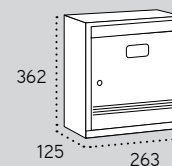

V6000

Boca: 231x20