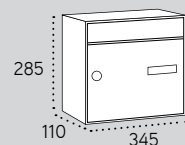

#### V2300

Boca: 325x30

Medidas en mm.

Cuerpo negro y puerta acero INOXIDABLE SATINADO	* V2300-05	45,50€
Cuerpo negro y puerta acero BLANCO	* V2300-01	41,00€
Cuerpo negro y puerta acero ARENA VOLCÁNICA	* V2300-22	41,00€
Cuerpo negro y puerta acero PLATA PERLA	* V2300-2P	42,50€
Cuerpo negro y puerta acero NÁCAR	* V2300-27	42,50€
Cuerpo negro y puerta acero COLOR A ELEGIR	* V2300-09	44,00€