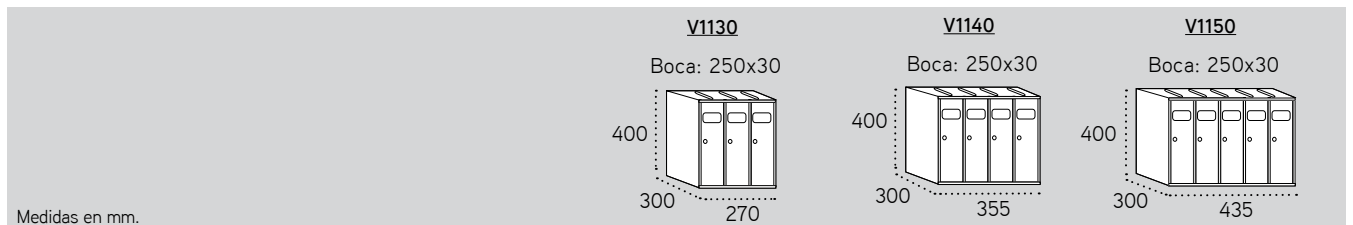

04  
(cuerpo negro y puerta inox satin.)

07  
(cuerpo y puerta inox satin.)

	Precio unitario	V1130	V1140	V1150
Cuerpo negro y puerta acero PLATA PERLA	29,50€	V1130-1P 88,50€	V1140-1P 118,00€	V1150-1P 147,50€
Cuerpo y puerta acero PLATA PERLA	31,50€	V1130-08 94,50€	V1140-08 126,00€	V1150-08 157,50€
Cuerpo negro y puerta acero INOXIDABLE SATINADO	35,00€	V1130-04 105,00€	V1140-04 140,00€	V1150-04 175,00€
Cuerpo y puerta acero INOXIDABLE SATINADO	59,00€	V1130-07 177,00€	V1140-07 236,00€	V1150-07 295,00€
Cuerpo y puerta acero COLOR A ELEGIR	33,50€	V1130-09 100,50€	V1140-09 134,00€	V1150-09 167,50€