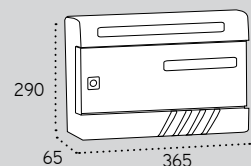

2001  
(plata)

2002  
(bronce)

D-AA 2000  
Boca: 330x20

Medidas en mm.

Cuerpo y puerta PLATA

D-AA 2001 27,00€

Cuerpo y puerta BRONCE

D-AA 2002 27,00€