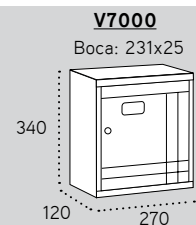

01  
(haya)

02  
(sapelli)

Medidas en mm.

Cuerpo de melamina y puerta de HAYA

V7000-01 62,50€

Cuerpo de melamina y puerta de SAPELLI

V7000-02 62,50€