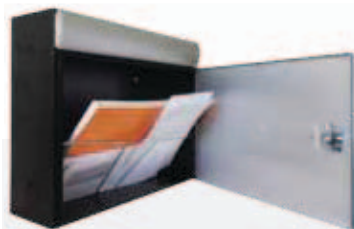

BUZONES VERTICALES_ Adecuado para su colocación en EXTERIORES e INTERIORES

HABITAT

V8000

-  Apertura lateral
-  Cumple con la Norma Europea EN-13724
-  Capacidad para A4

CARACTERÍSTICAS

- **Material:** Cuerpo de acero color negro lacado o de acero inoxidable. Puerta de acero y tapa de boca de aluminio fundido o enteramente de inoxidable.
- **Antivandálico:** Puerta robusta de 1 mm de espesor. Rampa de seguridad extra larga en la boca del buzón para evitar sustraer correspondencia desde el exterior. Cerradura Eurolock de 2.000 combinaciones, grado 2 (máximo) de seguridad según EN-13724.
- **Versatilidad:** El interior del buzón queda protegido con la tapa de boca, lo que permite su colocación en interior o exterior, combinado con un envolvente o empotrado en pared.

BUZONES VERTICALES_ Adecuado para su colocación en EXTERIORES e INTERIORES

MILENIO

V4000

Apertura lateral

Cumple con la Norma Europea EN-13724

Capacidad para A4

CARACTERÍSTICAS

- **Material:** Cuerpo de acero color NEGRO.
- **Antivandálico:** Su diseño evita que la puerta pueda ser arrancada desde el exterior.
- **Versatilidad:** El interior del buzón queda protegido con la tapa de boca, lo que permite su colocación en interior o exterior, combinado con un envolvente o empotrado en pared.
- Cerradura Grado 1 según normativa EN-13724.

ACCESORIO Salvacartas C-016

4,20€

Soporte de acero galvanizado que se adapta a la puerta para evitar que la correspondencia se caiga al abrir el buzón.

Medidas en mm.

Descripción	Código	Precio
Cuerpo negro y puerta aluminio BLANCO	V4000-01	47,85€
Cuerpo negro y puerta aluminio ARENA VOLCÁNICA	V4000-22	47,85€
Cuerpo negro y puerta aluminio ANODIZADO PLATA	V4000-02	50,35€
Cuerpo negro y puerta aluminio NÁCAR	V4000-27	49,35€
Cuerpo negro y puerta aluminio COLOR A ELEGIR	V4000-09	50,85€