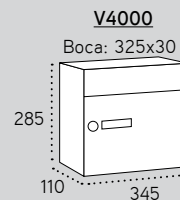

Descripción	Código	Precio
Cuerpo negro y puerta aluminio BLANCO	V4000-01	47,85€
Cuerpo negro y puerta aluminio ARENA VOLCÁNICA	V4000-22	47,85€
Cuerpo negro y puerta aluminio ANODIZADO PLATA	V4000-02	50,35€
Cuerpo negro y puerta aluminio NÁCAR	V4000-27	49,35€
Cuerpo negro y puerta aluminio COLOR A ELEGIR	V4000-09	50,85€