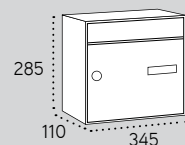

ACCESORIO Salvacartas C-016

4,20€

Soporte de acero galvanizado que se adapta a la puerta para evitar que la correspondencia se caiga al abrir el buzón.

V2300

Boca: 325x30

Medidas en mm.

Cuerpo negro y puerta acero INOXIDABLE SATINADO	* V2300-05	45,50€
Cuerpo negro y puerta acero BLANCO	* V2300-01	41,00€
Cuerpo negro y puerta acero ARENA VOLCÁNICA	* V2300-22	41,00€
Cuerpo negro y puerta acero PLATA PERLA	* V2300-2P	42,50€
Cuerpo negro y puerta acero NÁCAR	* V2300-27	42,50€
Cuerpo negro y puerta acero COLOR A ELEGIR	* V2300-09	44,00€