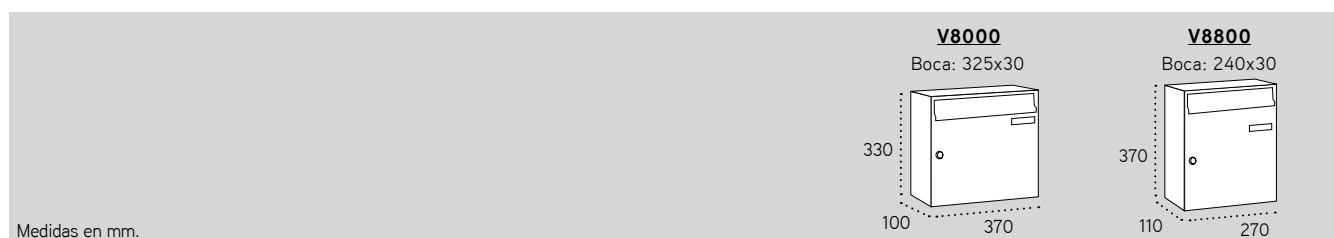

BUZONES VERTICALES_ Adecuado para su colocación en EXTERIORES e INTERIORES

HABITAT

V8000

-  Apertura lateral
-  Cumple con la Norma Europea EN-13724
-  Capacidad para A4

CARACTERÍSTICAS

- **Material:** Cuerpo de acero color negro lacado o de acero inoxidable. Puerta de acero y tapa de boca de aluminio fundido o enteramente de inoxidable.
- **Antivandálico:** Puerta robusta de 1 mm de espesor. Rampa de seguridad extra larga en la boca del buzón para evitar sustraer correspondencia desde el exterior. Cerradura Eurolock de 2.000 combinaciones, grado 2 (máximo) de seguridad según EN-13724.
- **Versatilidad:** El interior del buzón queda protegido con la tapa de boca, lo que permite su colocación en interior o exterior, combinado con un envolvente o empotrado en pared.

	V8000 Boca: 325x30	V8800 Boca: 240x30
Cuerpo negro y puerta acero INOXIDABLE SATINADO	V8000-05 59,80€	V8800-05 56,80€
Cuerpo y puerta acero INOXIDABLE SATINADO	V8000-07 89,50€	V8800-07 85,00€
Cuerpo negro y puerta acero BLANCO	V8000-01 49,90€	V8800-01 46,15€
Cuerpo negro y puerta acero ARENA VOLCÁNICA	V8000-22 49,90€	V8800-22 46,15€
Cuerpo negro y puerta acero PLATA PERLA	V8000-2P 51,40€	V8800-2P 47,65€
Cuerpo negro y puerta acero NÁCAR	V8000-27 51,40€	V8800-27 47,65€
Cuerpo negro y puerta acero COLOR A ELEGIR	V8000-09 52,90€	V8800-09 49,15€