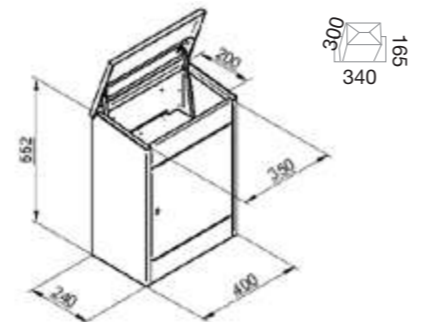

FUNCIONALIDAD / FUNCTIONALITY

S M L A4 HORIZONTAL 20 LITROS LITERS

Soporte para colgar los modelos EVEREST MINI. Apto para exterior e interior. (INCLUIDO)

Support for hanging Everest Mini parcel Box. For outdoor and indoor. (INCLUDED)