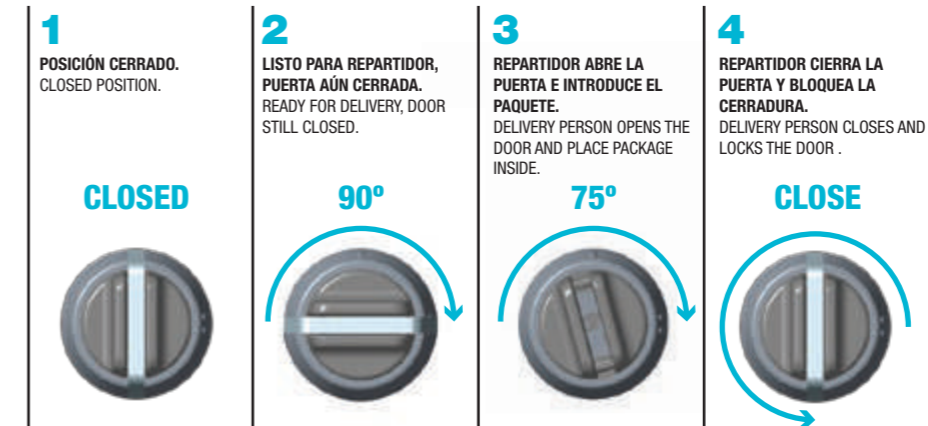

FUNCIONALIDAD / FUNCTIONALITY

40 LITROS LITERS

+ Soportes / Supports
P. 44