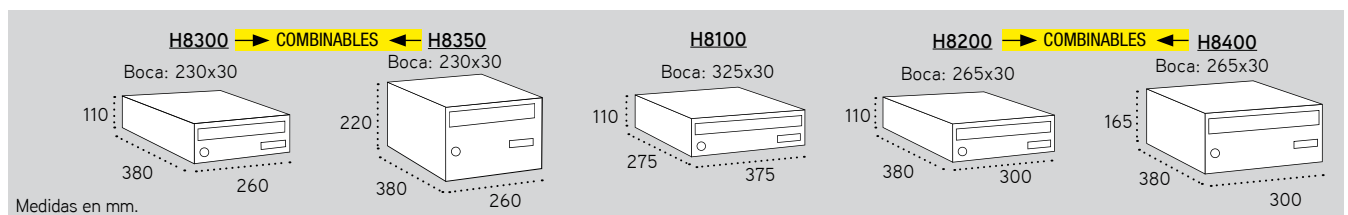

BUZONES HORIZONTALES_ Adecuado para su colocación en EXTERIORES e INTERIORES

HABITAT

H8100/H8200/H8400/H8300/H8350

 Apertura lateral

Cumple con la Norma Europea EN-13724

A4 Capacidad para A4

CARACTERÍSTICAS

- **Material:** Cuerpo de acero color negro lacado o de acero inoxidable. Puerta de acero y tapa de boca de aluminio fundido o enteramente de inoxidable.
- **Antivandálico:** Puerta robusta de 1 mm de espesor. Rampa de seguridad extra larga en la boca del buzón para evitar sustraer correspondencia desde el exterior. Cerradura Eurolock de 2.000 combinaciones, grado 2 (máximo) de seguridad según EN-13724.
- **Versatilidad:** El interior del buzón queda protegido con la tapa de boca, lo que permite su colocación en interior o exterior, combinado con un envolvente o empotrado en pared.

H4900

Boca: 330x35

Medidas en mm.

Cuerpo de ALUMINIO NEGRO con puerta y visera PLATA PERLA

H4900-2P 54,60€

Cuerpo de ALUMINIO NEGRO y puerta NEGRA TEXTURADA con visera PLATA PERLA

H4900-5P 54,60€

Cuerpo de ALUMINIO NEGRO y puerta y visera COLOR A ELEGIR