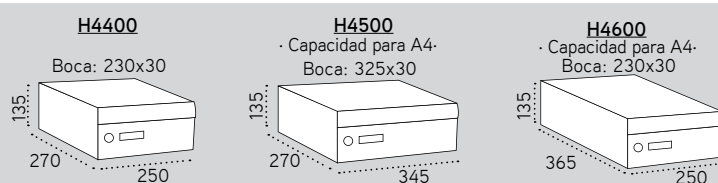

BUZONES HORIZONTALES_ Adecuado para su colocación en EXTERIORES e INTERIORES

MILENIO

H4400/ H4500/H4600

 Apertura lateral

H4500 y H4600 cumple con la Norma Europea EN-13724

CARACTERÍSTICAS

- **Material:** Cuerpo de acero o aluminio color **NEGRO** y frente de aluminio.
- **Antivandálico:** Su diseño evita que la puerta pueda ser arrancada desde el exterior.
- **Versatilidad:** El interior del buzón queda protegido con la tapa de boca, lo que permite su colocación en interior o exterior, combinado con un envolvente o empotrado en pared.
- Cerradura Grado 1 según normativa EN-13724.