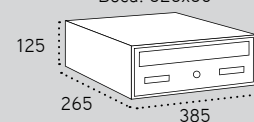

	H2000	H2100	H2200
	Boca: 230x30	· Capacidad para A4- Boca: 325x30	· Capacidad para A4- Boca: 230x30
Medidas en mm.			

Puerta acero INOXIDABLE SATINADO	H2000-05 43,10€	H2100-05 46,25€	H2200-05 44,60€
Puerta acero BLANCO	H2000-01 39,50€	H2100-01 42,65€	H2200-01 41,00€
Puerta acero ARENA VOLCÁNICA	H2000-22 39,50€	H2100-22 42,65€	H2200-22 41,00€
Puerta acero PLATA PERLA	H2000-2P 40,50€	H2100-2P 43,65€	H2200-2P 42,00€
Puerta acero NÁCAR	H2000-27 40,50€	H2100-27 43,65€	H2200-27 42,00€
Puerta acero COLOR A ELEGIR	H2000-09 41,50€	H2100-09 44,65€	H2200-09 43,00€

BUZONES HORIZONTALES_ Adecuado para su colocación en EXTERIORES e INTERIORES

TECNUM

H4300

Apertura hacia arriba

Cumple con la Norma Europea EN-13724

Capacidad para A4

CARACTERÍSTICAS

- **Material:** Cuerpo de aluminio color NEGRO. Frente de aluminio y marco ABS. Garantiza una larga durabilidad.
- **Antivandálico:** Gran robustez y seguridad. Puerta de 2 mm de espesor.
- **Versatilidad:** El interior del buzón queda protegido con la tapa de boca, lo que permite su colocación en interior o exterior, combinado con un envolvente o empotrado en pared.
- Cerradura Grado 1 según normativa EN-13724.

H4300

Boca: 325x30

Medidas en mm.

Cuerpo negro y puerta aluminio BLANCO	H4300-01	41,60€
Cuerpo negro y puerta aluminio NEGRO	H4300-04	41,60€
Cuerpo negro y puerta aluminio PLATA ANODIZADA	H4300-02	41,60€
Cuerpo negro y puerta aluminio COLOR A ELEGIR	H4300-09	42,60€