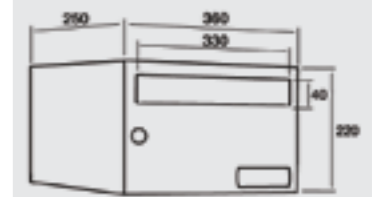

REF. 83154 | 54,00€  
REF. 83174 (D) | 66,46€  
REF. 83194 (T) | 77,88€  
Negro Mate-Verde Foresta  
Mat Black-Green Forest

(D) Posibilidad de buzón doble altura,  
(T) Posibilidad de buzón triple altura,  
(D) Double height mailbox possibility.  
(T) Triple height mailbox possibility.