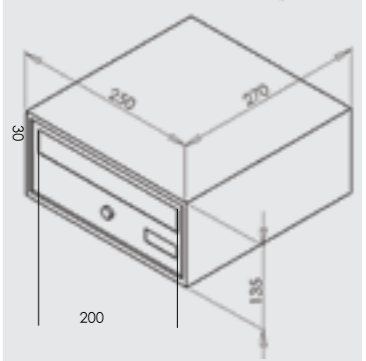

IRIS 100

> Puerta de Aluminio Inyectado de 3 mm de espesor.
> Cast Aluminium door 3 mm.

+ OPCIONES / OPTIONS P.97

COLORES / COLOURS P.7

> También cuerpo y puerta de mismo color.
> Same colour in box and door.

JOMA
QUALITY
GUARANTEE
MADE IN
SPAIN

OCEANO 3527

> Cuerpo chapa aluminioe, puerta y tapabocartas aluminio extrusionado.
> Steel sheet body/extruded aluminium door and letterplate.

OCEANO 2527

OCEANO 2537

+ OPCIONES / OPTIONS P. 97