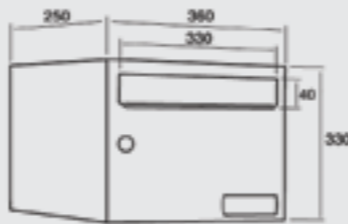

REF. 81016 | 54,00€  
REF. 81236 (D) | 66,46€  
REF. 81384 (T) | 77,88€  
Negro Mate-Verde Foresta  
Mat Black-Green Forest

(D) Posibilidad de buzón doble altura,  
(T) Posibilidad de buzón triple altura.  
(D) Double height mailbox possibility.  
(T) Triple height mailbox possibility.