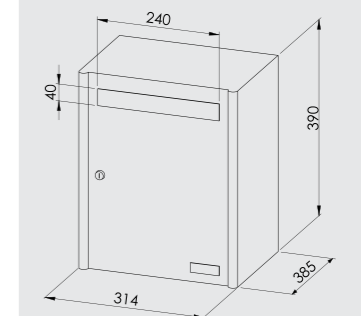

REF. 76102 | 52,00€  
REF. 76202 (D) | 64,00€  
REF. 76302 (T) | 75,00€  
Todo Blanco Nieve  
Box and Door in White Snow

(D) Posibilidad de buzón doble altura,  
(T) Posibilidad de buzón triple altura.  
(D) Double height mailbox possibility.  
(T) Triple height mailbox possibility.