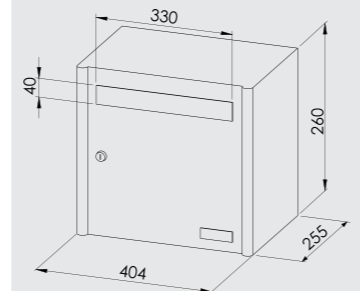

REF. 75115 | 52,00€  
REF. 75204 (D) | 64,00€  
REF. 75304 (T) | 75,00€  
**Todo Negro Mate**  
Box and Door in Mat Black

(D) Posibilidad de buzón doble altura,  
(T) Posibilidad de buzón triple altura,  
(D) Double height mailbox possibility.  
(T) Triple height mailbox possibility.