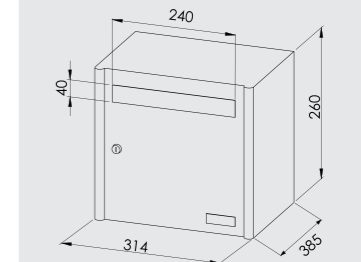

REF. 76102 | 52,00€  
REF. 76202 (D) | 64,00€  
REF. 76302 (T) | 75,00€  
Todo Blanco Nieve  
Box and Door in White Snow

(D) Posibilidad de buzón doble altura,  
(T) Posibilidad de buzón triple altura.  
(D) Double height mailbox possibility.  
(T) Triple height mailbox possibility.