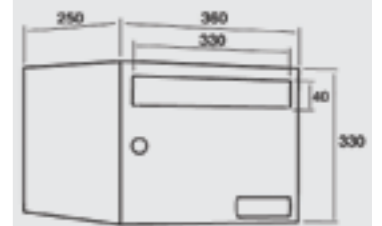

REF. 83154 | 54,00€  
REF. 83174 (D) | 66,46€  
REF. 83194 (T) | 77,88€  
Negro Mate-Verde Foresta  
Mat Black-Green Forest

(D) Posibilidad de buzón doble altura,  
(T) Posibilidad de buzón triple altura,  
(D) Double height mailbox possibility.  
(T) Triple height mailbox possibility.