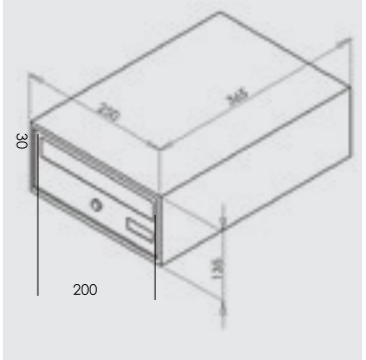

+ OPCIONES / OPTIONS P. 97