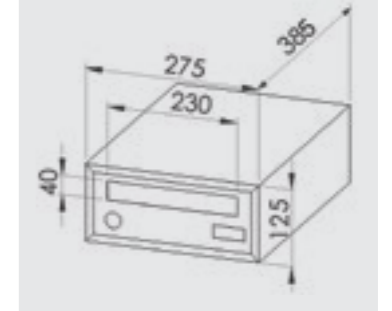

+ OPCIONES / OPTIONS P. 97

COLORES / COLOURS P. 7

> También cuerpo y puerta de mismo color.
> Same colour in box and door.