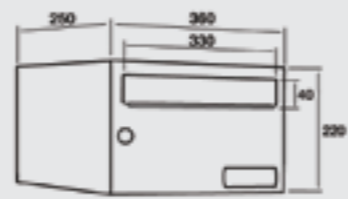

REF. 81016 | 54,00€  
REF. 81236 (D) | 66,46€  
REF. 81384 (T) | 77,88€  
Negro Mate-Verde Foresta  
Mat Black-Green Forest

(D) Posibilidad de buzón doble altura,  
(T) Posibilidad de buzón triple altura.  
(D) Double height mailbox possibility.  
(T) Triple height mailbox possibility.