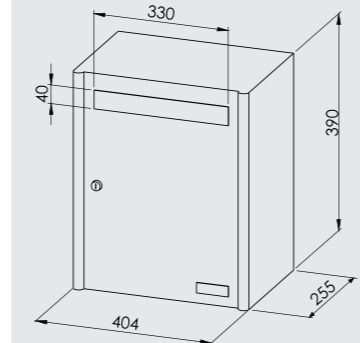

REF. 75115 | 52,00€  
REF. 75204 (D) | 64,00€  
REF. 75304 (T) | 75,00€  
**Todo Negro Mate**  
Box and Door in Mat Black

(D) Posibilidad de buzón doble altura,  
(T) Posibilidad de buzón triple altura,  
(D) Double height mailbox possibility.  
(T) Triple height mailbox possibility.