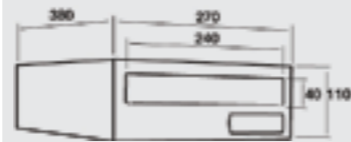

+ OPCIONES / OPTIONS P.97

COLORES / COLOURS P.7

> También cuerpo y puerta de mismo color.
> Same colour in box and door.