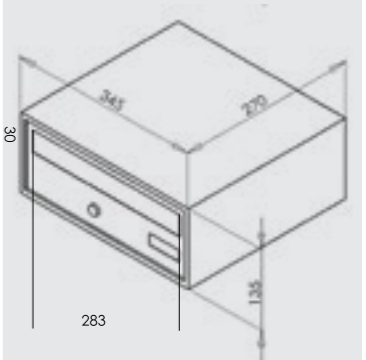

# OCEANO 3527

REF. 09652 | 47,00€  
Negro Mate-Puerta Aluminio Anodizado  
Mat Black-Anodized Aluminium Door

> Cuerpo chapa aluminioe, puerta y tapabocartas aluminio extrusionado.  
> Steel sheet body/extruded aluminium door and letterplate.