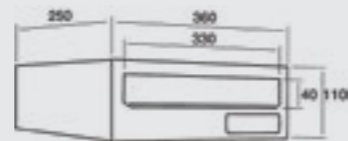

+ OPCIONES / OPTIONS P. 97

COLORES / COLOURS P. 7

> También cuerpo y puerta de mismo color.
> Same colour in box and door.