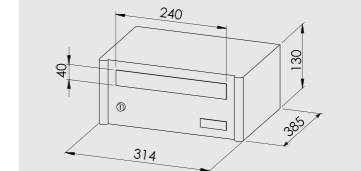

REF. 76102 | 52,00€  
REF. 76202 (D) | 64,00€  
REF. 76302 (T) | 75,00€  
Todo Blanco Nieve  
Box and Door in White Snow

(D) Posibilidad de buzón doble altura,  
(T) Posibilidad de buzón triple altura.  
(D) Double height mailbox possibility.  
(T) Triple height mailbox possibility.