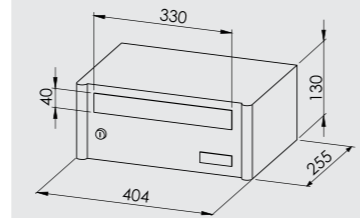

REF. 75115 | 52,00€  
REF. 75204 (D) | 64,00€  
REF. 75304 (T) | 75,00€  
**Todo Negro Mate**  
Box and Door in Mat Black

(D) Posibilidad de buzón doble altura,  
(T) Posibilidad de buzón triple altura,  
(D) Double height mailbox possibility.  
(T) Triple height mailbox possibility.