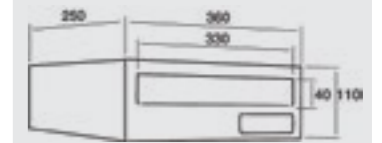

REF. 83154 | 54,00€  
REF. 83174 (D) | 66,46€  
REF. 83194 (T) | 77,88€  
Negro Mate-Verde Foresta  
Mat Black-Green Forest

(D) Posibilidad de buzón doble altura,  
(T) Posibilidad de buzón triple altura,  
(D) Double height mailbox possibility.  
(T) Triple height mailbox possibility.